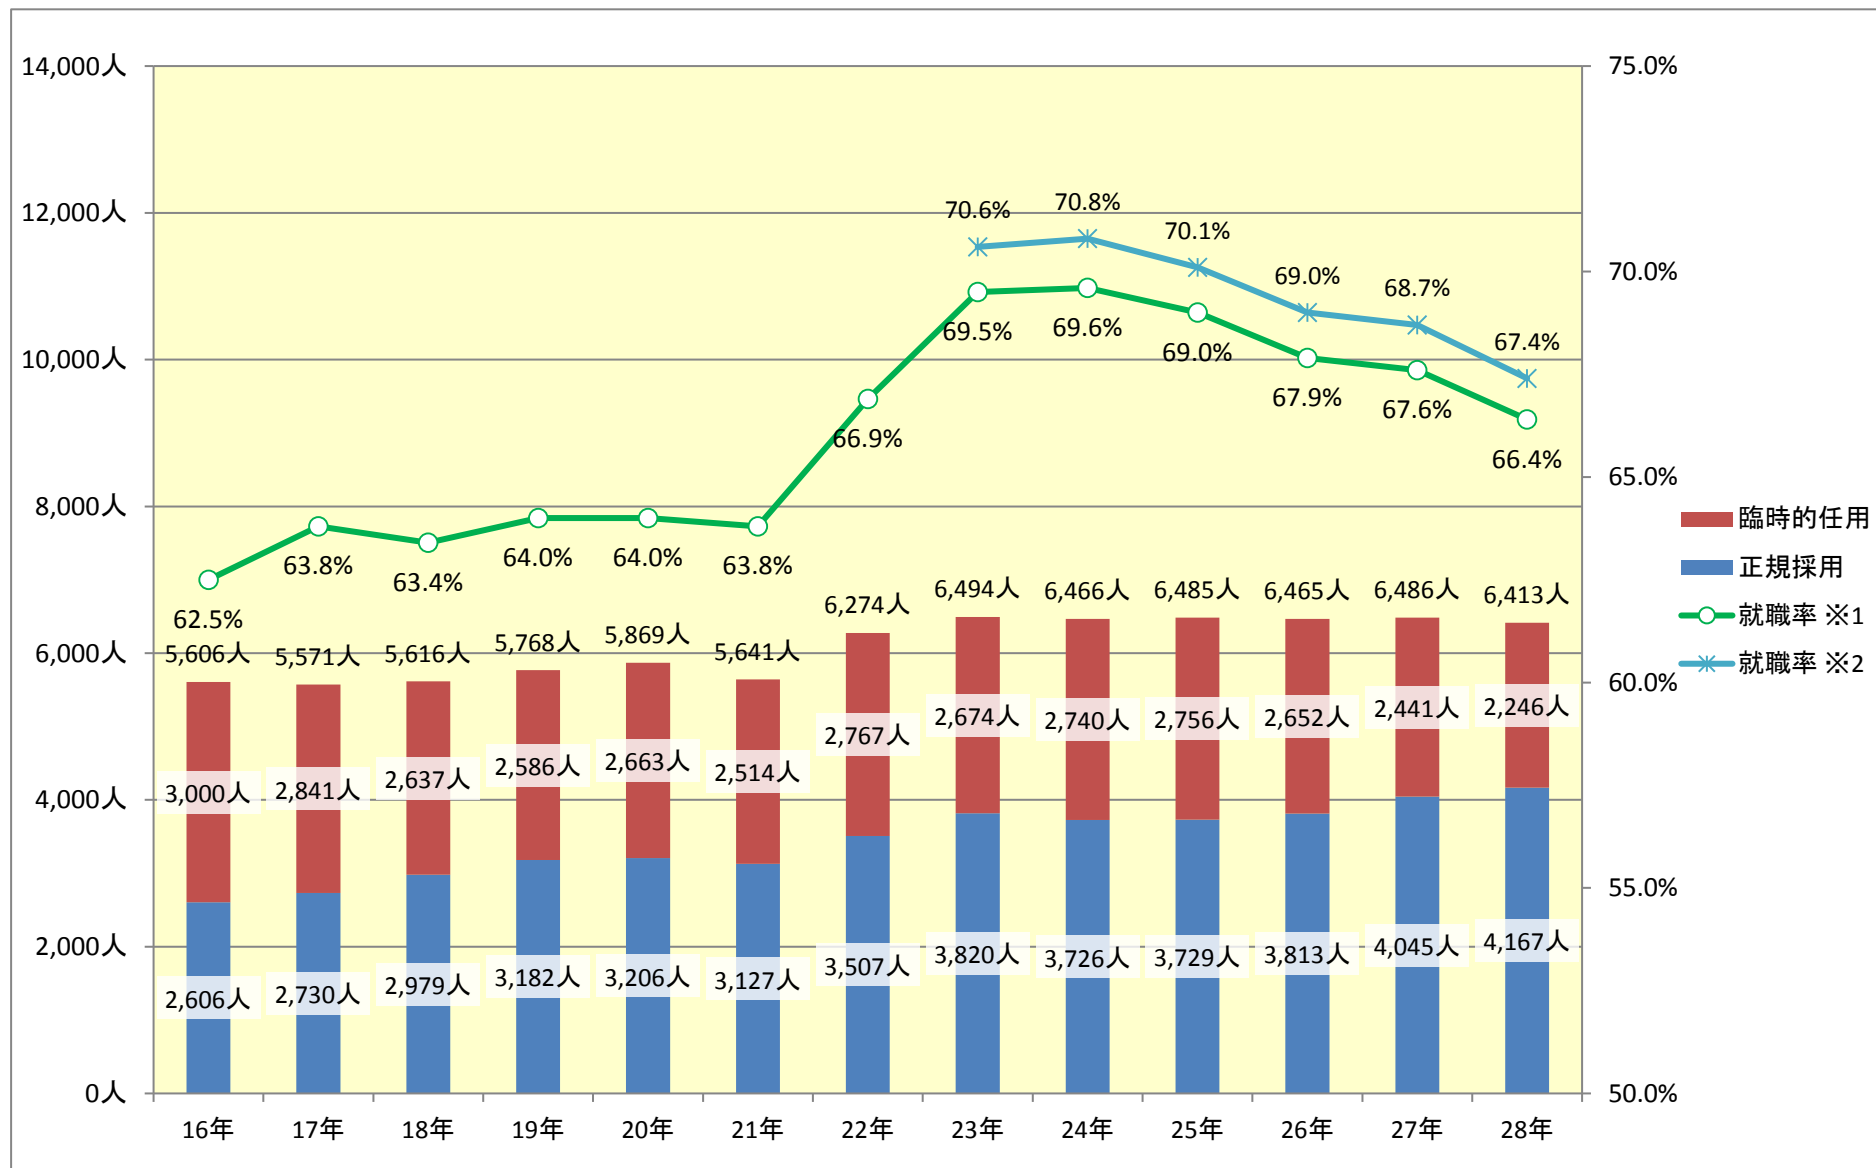

# 国立の教員養成大学・学部(教員養成課程)卒業者の教員就職状況

就職率※1 卒業者数から大学院等への進学者を除いた数を母数とした場合の教員就職率

就職率※2 卒業者数から大学院等への進学者と保育士への就職者を除いた数を母数とした場合の教員就職率