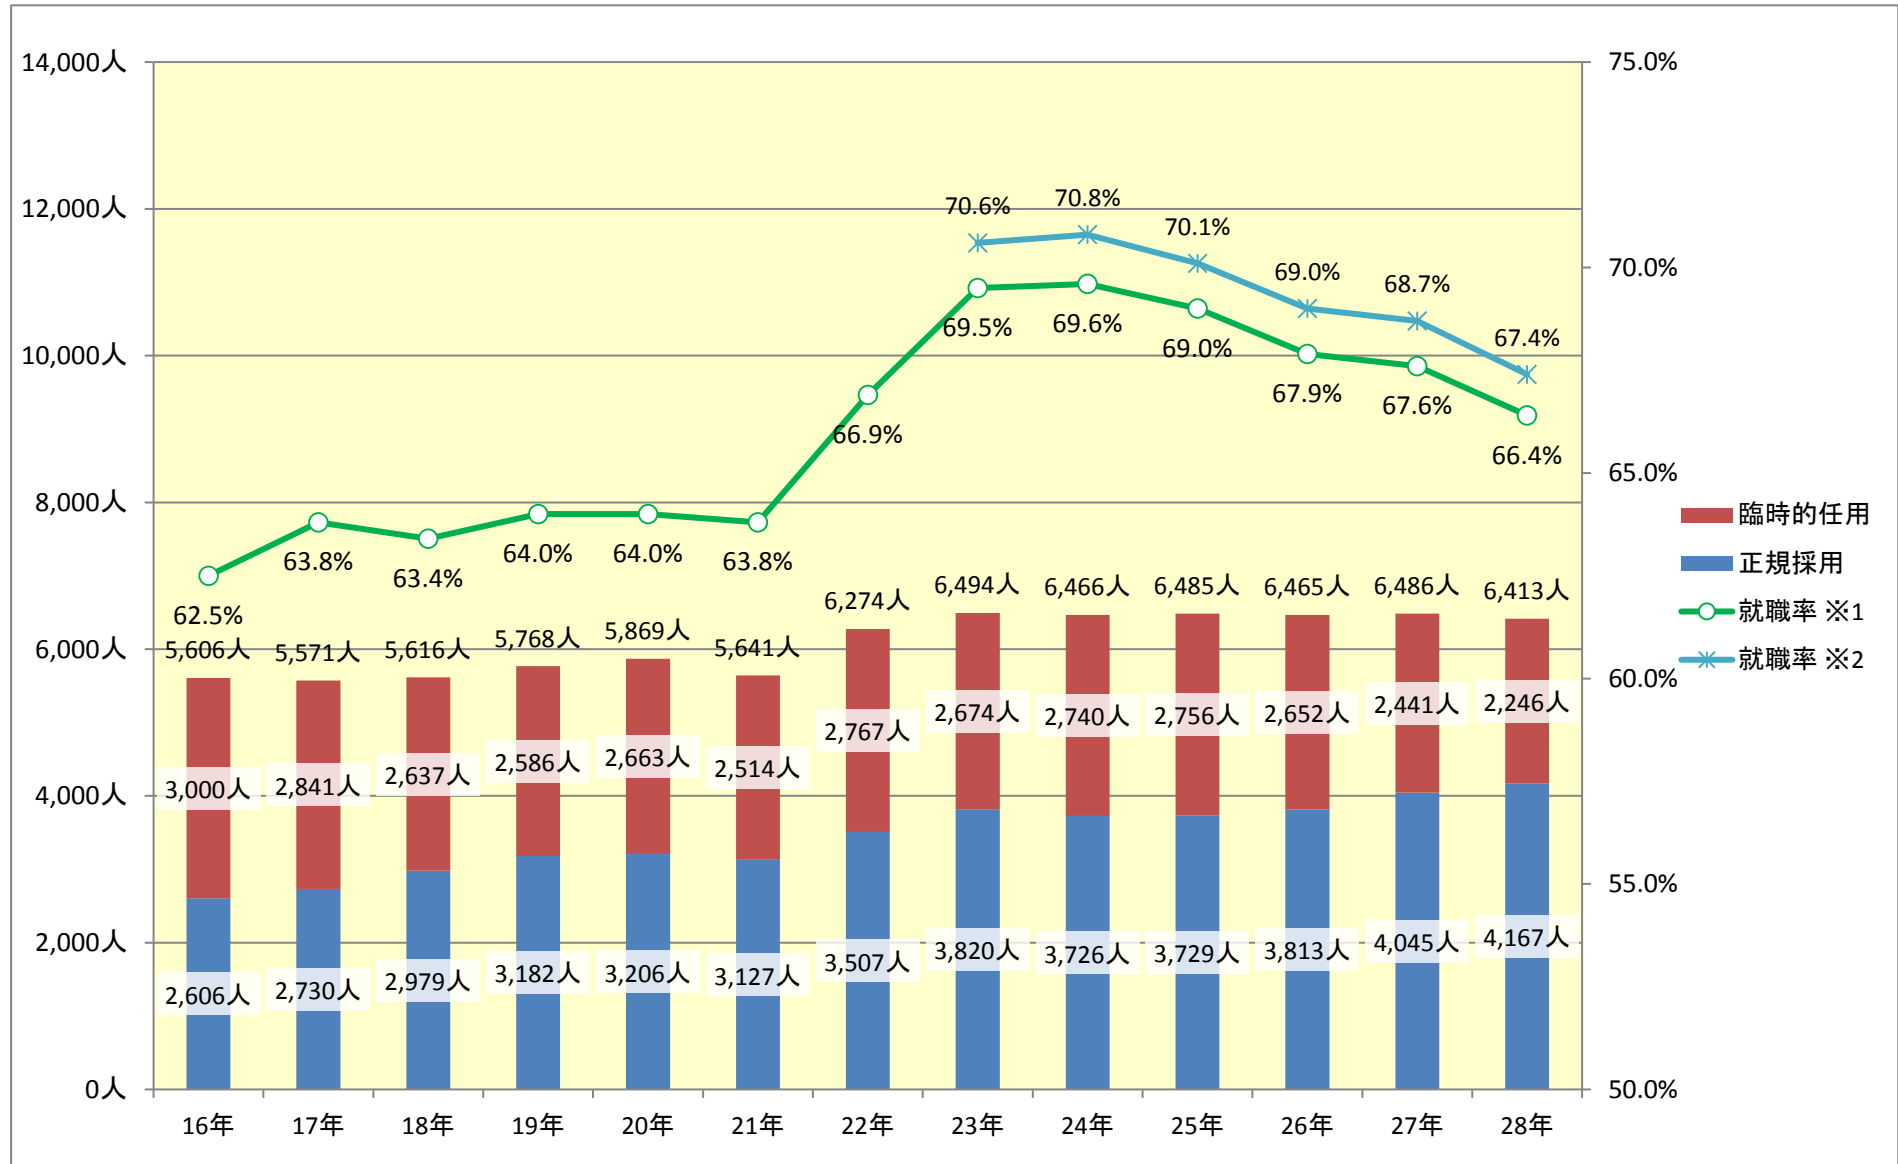

## 国立の教員養成大学・学部(教員養成課程)卒業者の教員就職状況

就職率※1 卒業者数から大学院等への進学者を除いた数を母数とした場合の教員就職率

就職率※2 卒業者数から大学院等への進学者と保育士への就職者を除いた数を母数とした場合の教員就職率